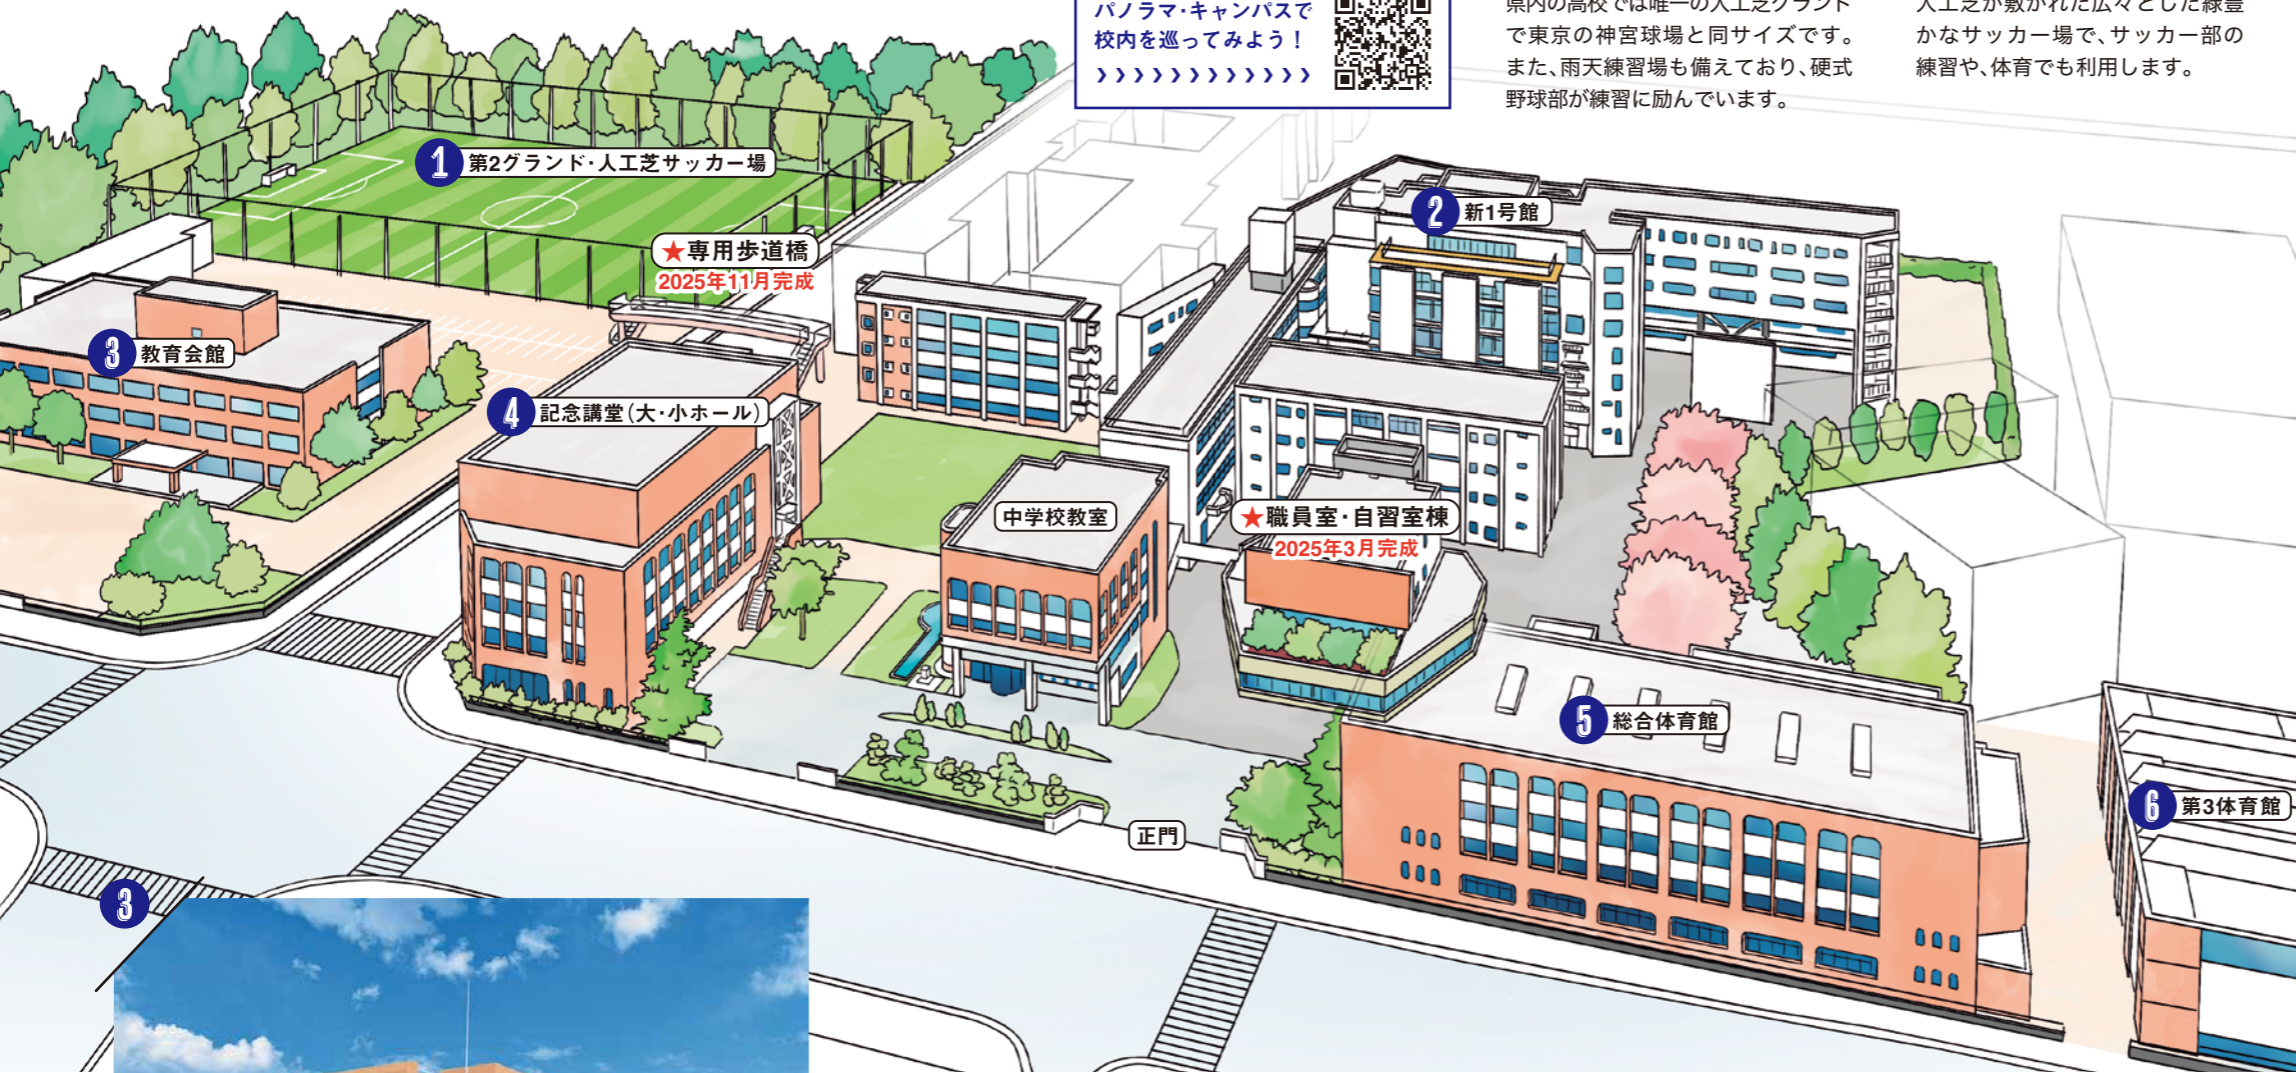

## 化学教室・物理教室

両側に窓を設けた開放的な空間

## 合奏室

広々としたフロアと屋外テラスが特徴

## 音楽教室

1人1台の電子ピアノで実践的な教育

## 教育会館

本校舎の南側にある3階建ての教育会館。自習室・セミナー室の他、生徒ホールがあります。ここではランチも食べられます。